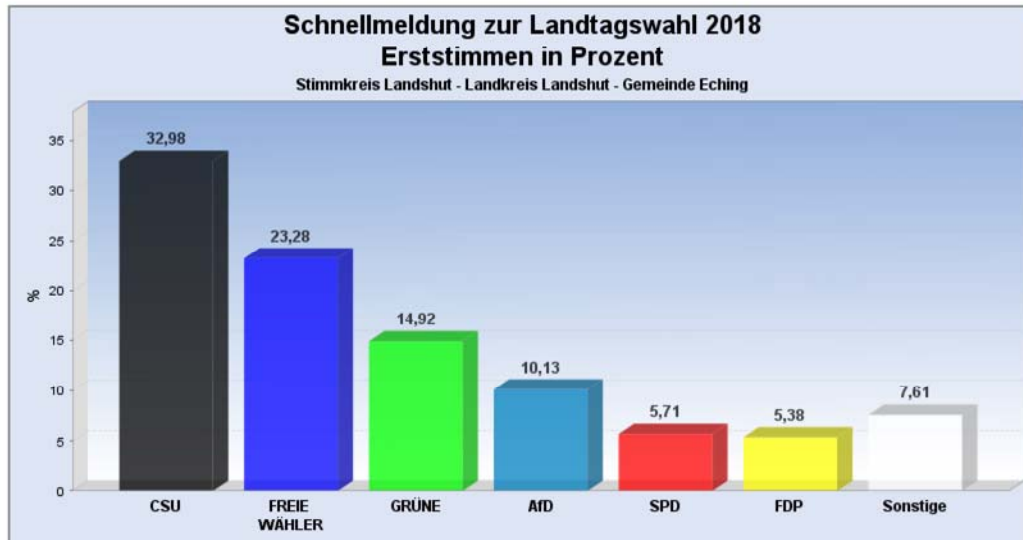

[Startseite](#): Landtagswahl 2018 am 14.10.2018[Stimmkreis Landshut](#) [Landkreis Landshut](#)Gemeinde: Stimmbezirk:

Schnellmeldung zur Landtagswahl 2018 am 14.10.2018
Stimmkreis Landshut - Landkreis Landshut - Gemeinde Eching

Es wurden alle Stimmbezirke ausgewertet.

[Diagramm](#) [Wahlbeteiligung](#) [Wahlvorschlags- und Bewerberstimmen](#)

Erststimmen in %

[Seitenanfang](#)

Zweitstimmen in %

[Seitenanfang](#)

Wahlbeteiligung, Stimmzettel, Stimmen

Wahlbeteiligung: 77,99%
Stimmberechtigte: 3.058
Wähler: 2.385

Ungültige Erststimmen: 5
Gültige Erststimmen: 2.380
Ungültige Zweitstimmen: 9
Gültige Zweitstimmen: 2.376

[Seitenanfang](#)

Erststimmen nach Wahlvorschlag